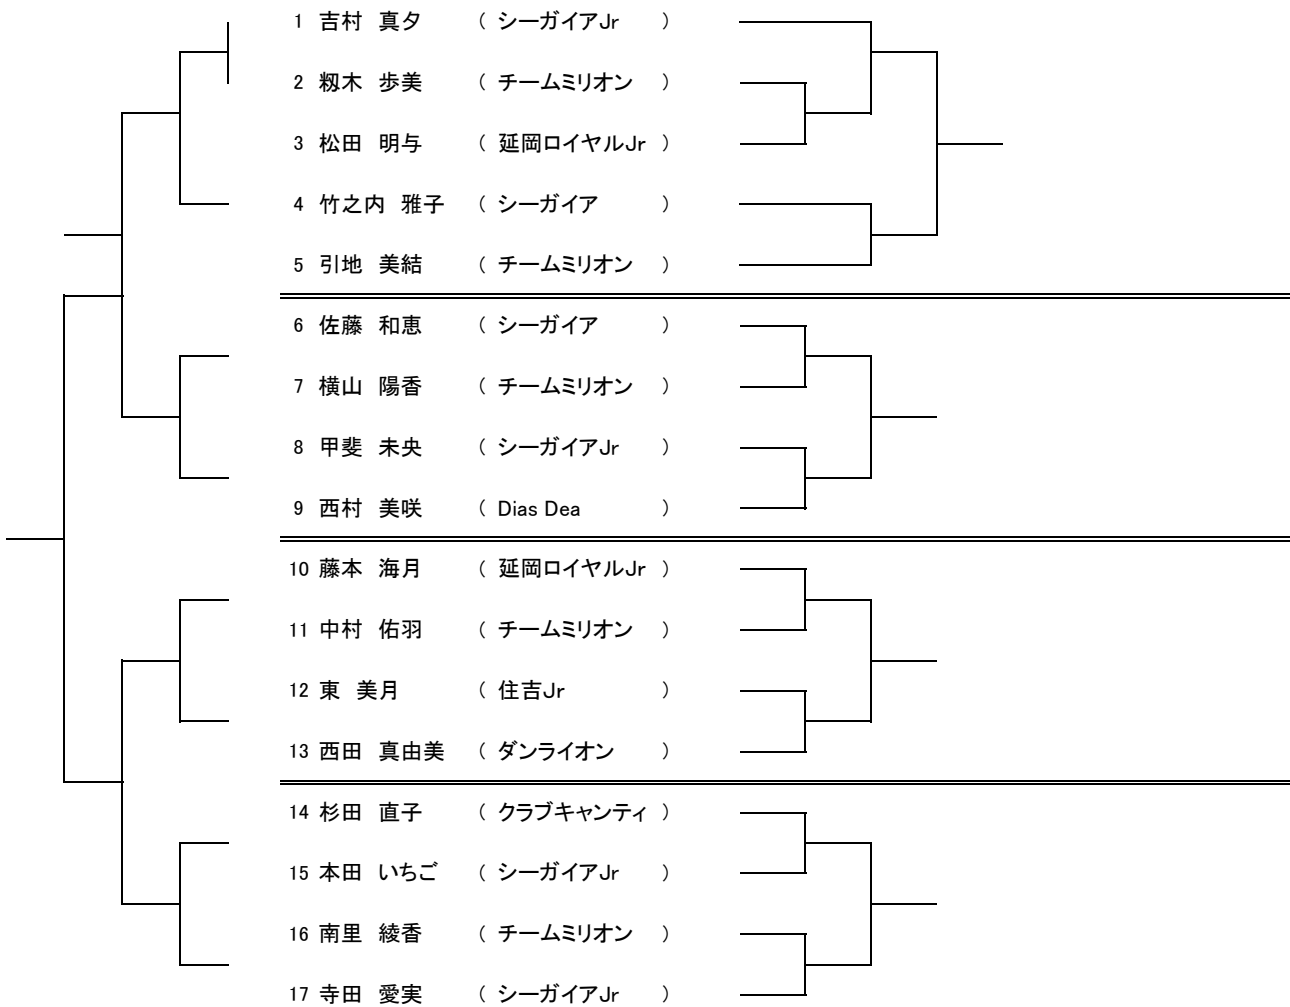

コンソレーション

一般女子 予選