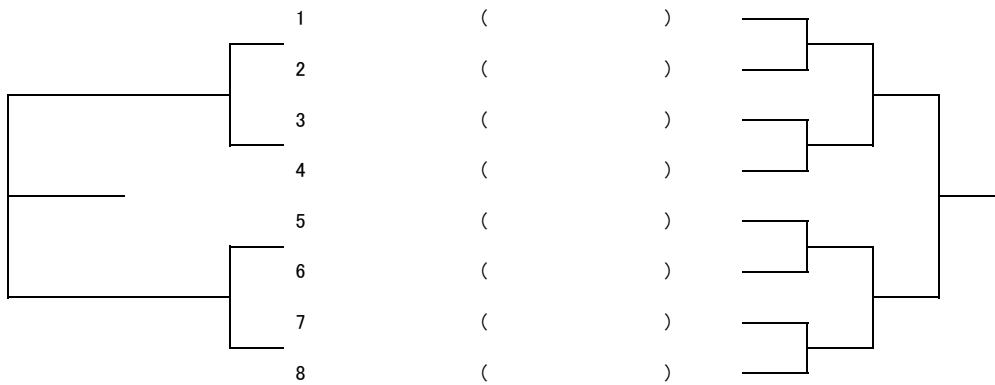

シード/DA

1竹之内咲紀 2河野侑佳 3-4豊田知代、黒木沙織

3位決定戦