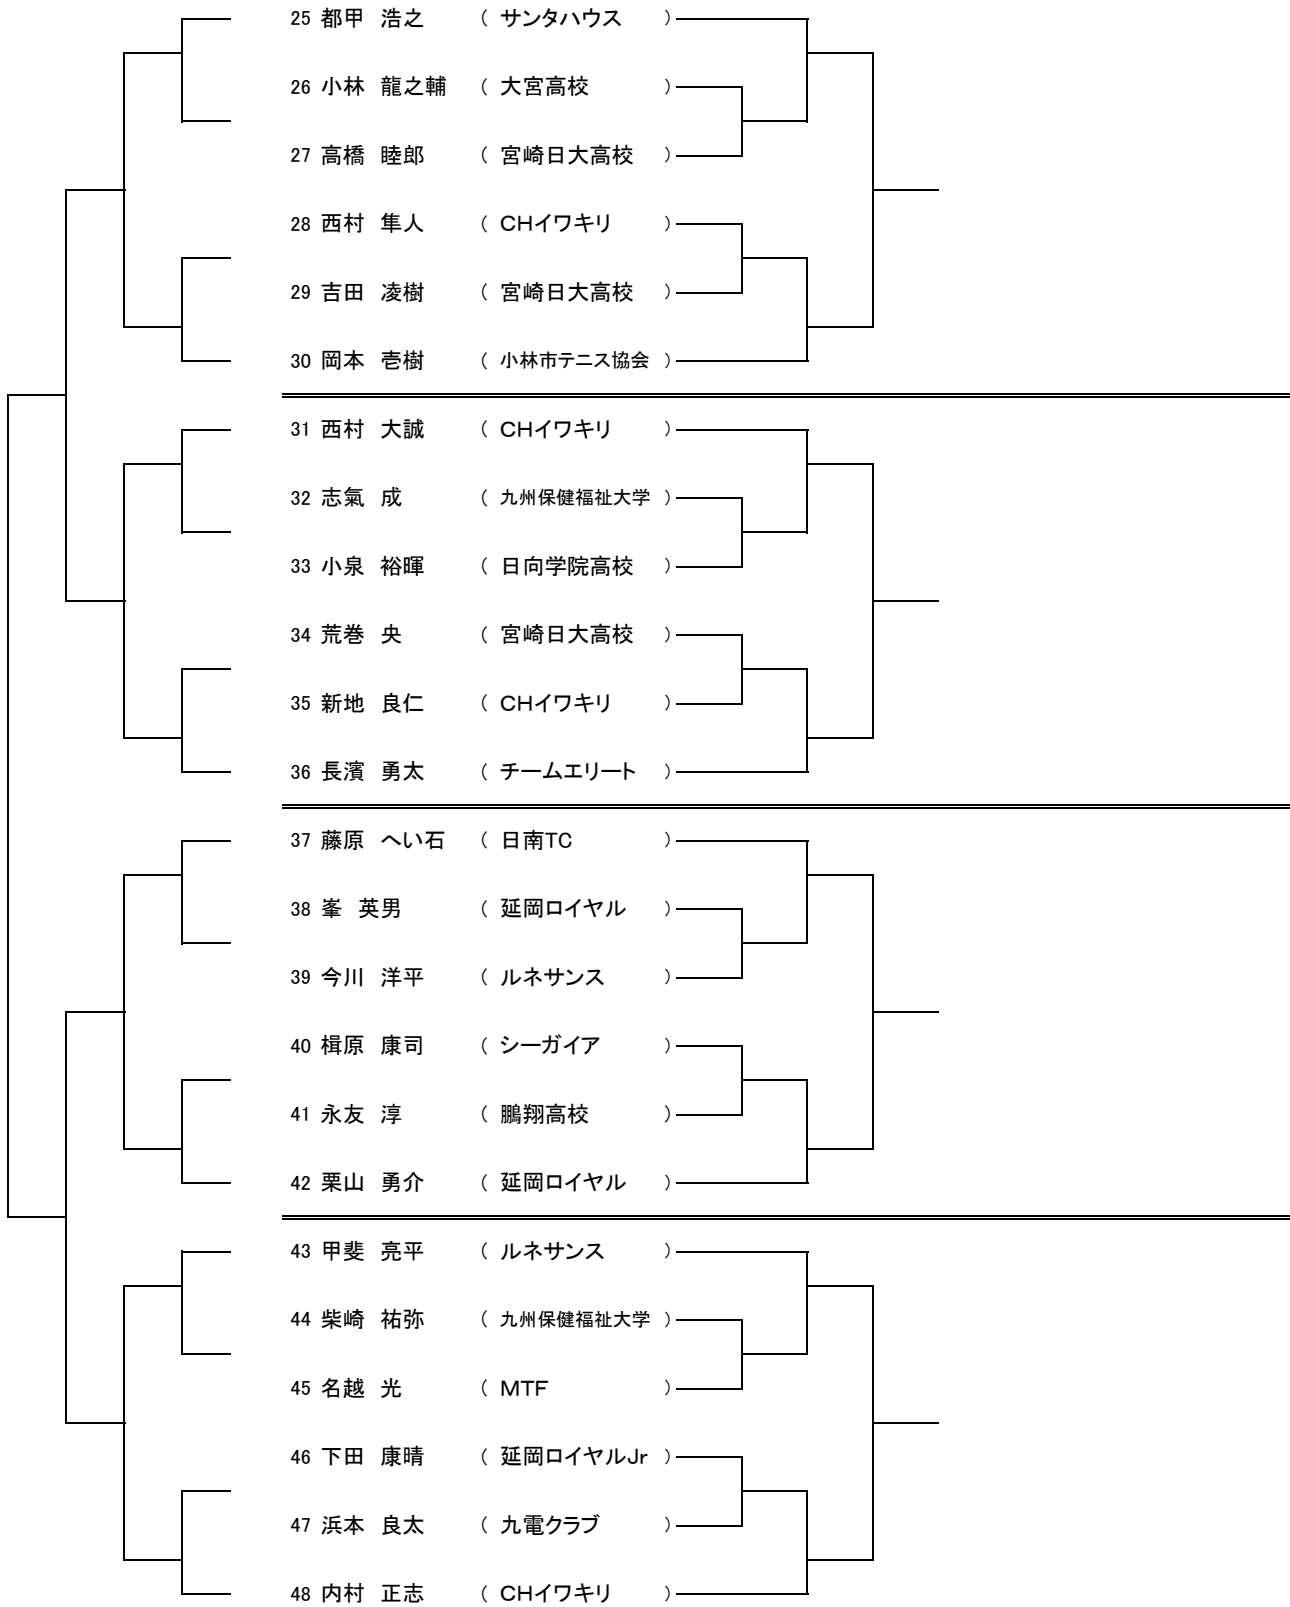

コンソレーション 一般女子

シード/DA

1竹之内咲紀 2河野侑佳 3-4豊田知代、黒木沙織

3位決定戦

コンソレーション 一般男子 予選 1

コンソレーション 決勝

コンソレーション 一般男子 予選 2

コンソレーション