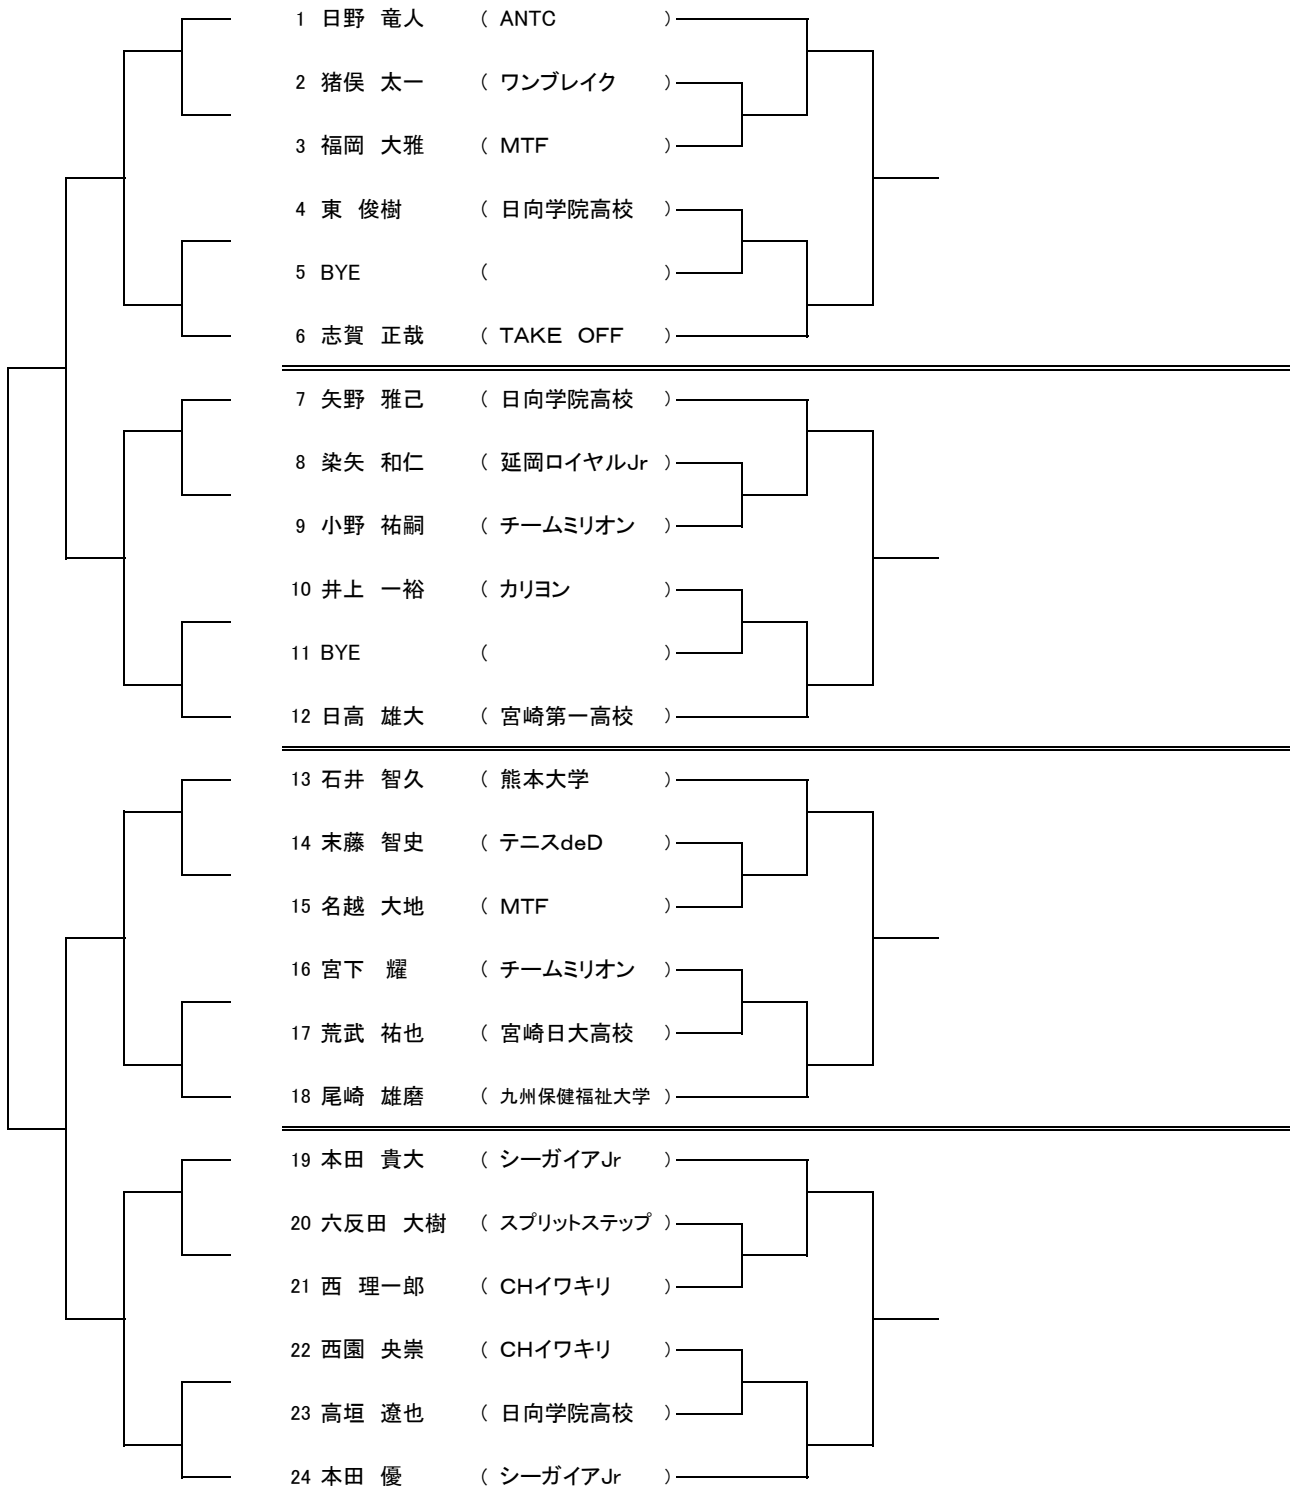

コンソレーション 一般女子

シード/DA

1竹之内咲紀 2河野侑佳 3-4豊田知代、黒木沙織

3位決定戦

コンソレーション 一般男子 予選 1

コンソレーション 決勝

コンソレーション 一般男子 予選 2

コンソレーション