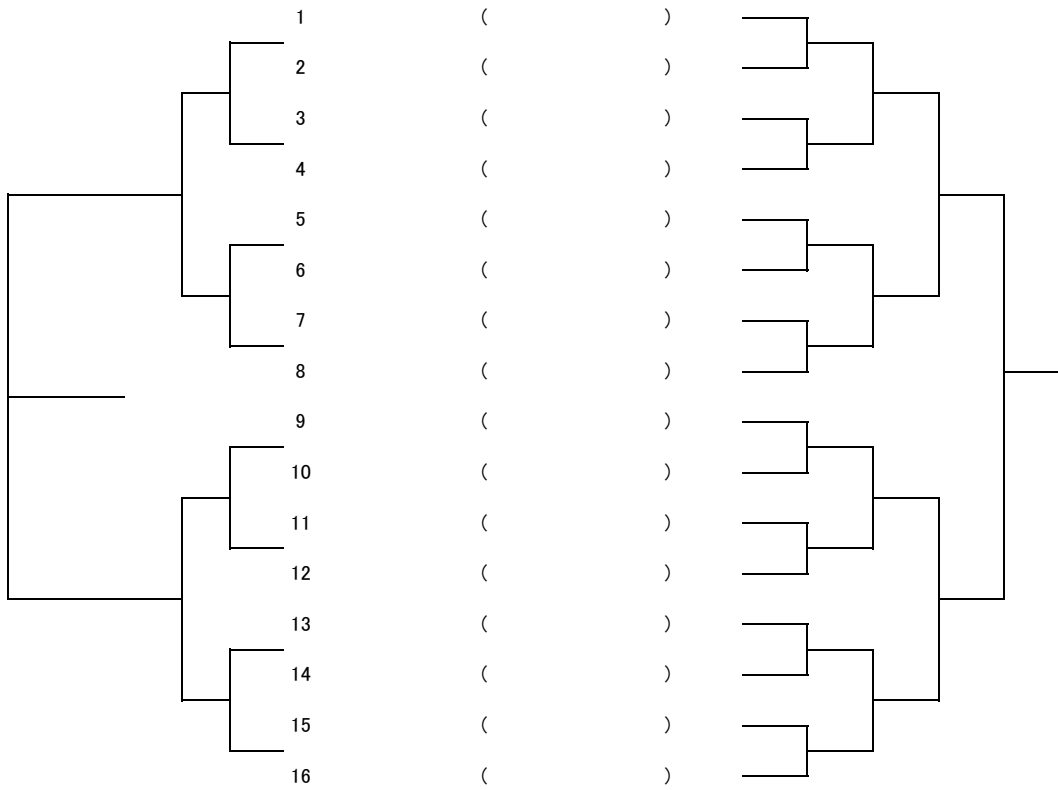

コンソレーション 一般男子

シード/DA

1本田充生 2成松智希 3-4西川康、本間一弥
5-8内田菜大、井口仁平、黒木悠貴、永田和大

3位決定戦

コンソレーション 一般女子