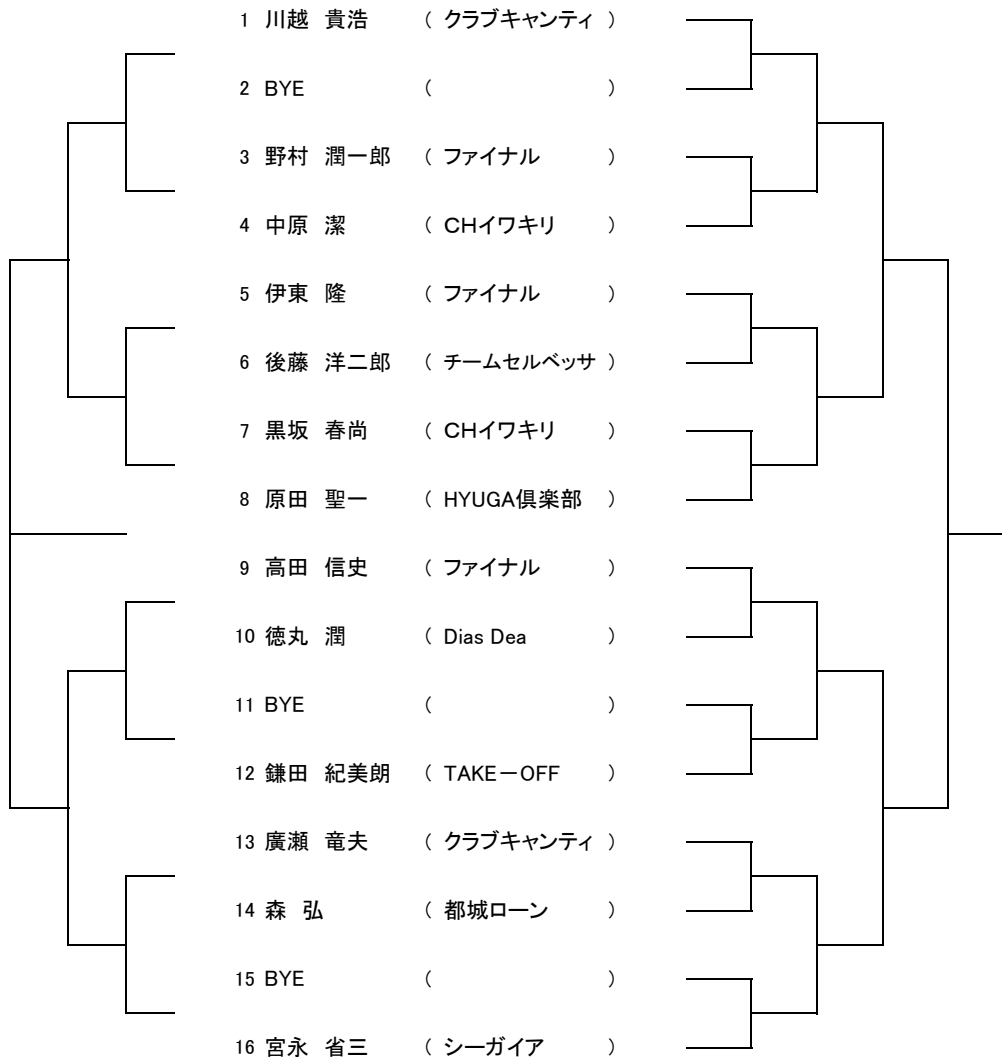

コンソレーション 一般女子

シード/DA

1竹之内咲紀 2河野侑佳 3-4豊田知代、黒木沙織

3位決定戦

コンソレーション 一般男子 予選 1

コンソレーション 決勝

コンソレーション 一般男子 予選 2

コンソレーション

男子45才以上

シー 1川越貴浩 2宮永省三 3-4伊東隆、鎌田紀美朗

コンソレーション

男子55才以上

	氏名	所属	1	2	3	4	5	勝	%	順位
1	永易 修一	TAKE OFF								
2	川越 清孝	シーガイア								
3	原田 和夫	シニアテニス								
4	野口 芳秀	TAKE OFF								
5	黒木 憲吉	シーガイア								

シー 1永易 修一

コンソレーション